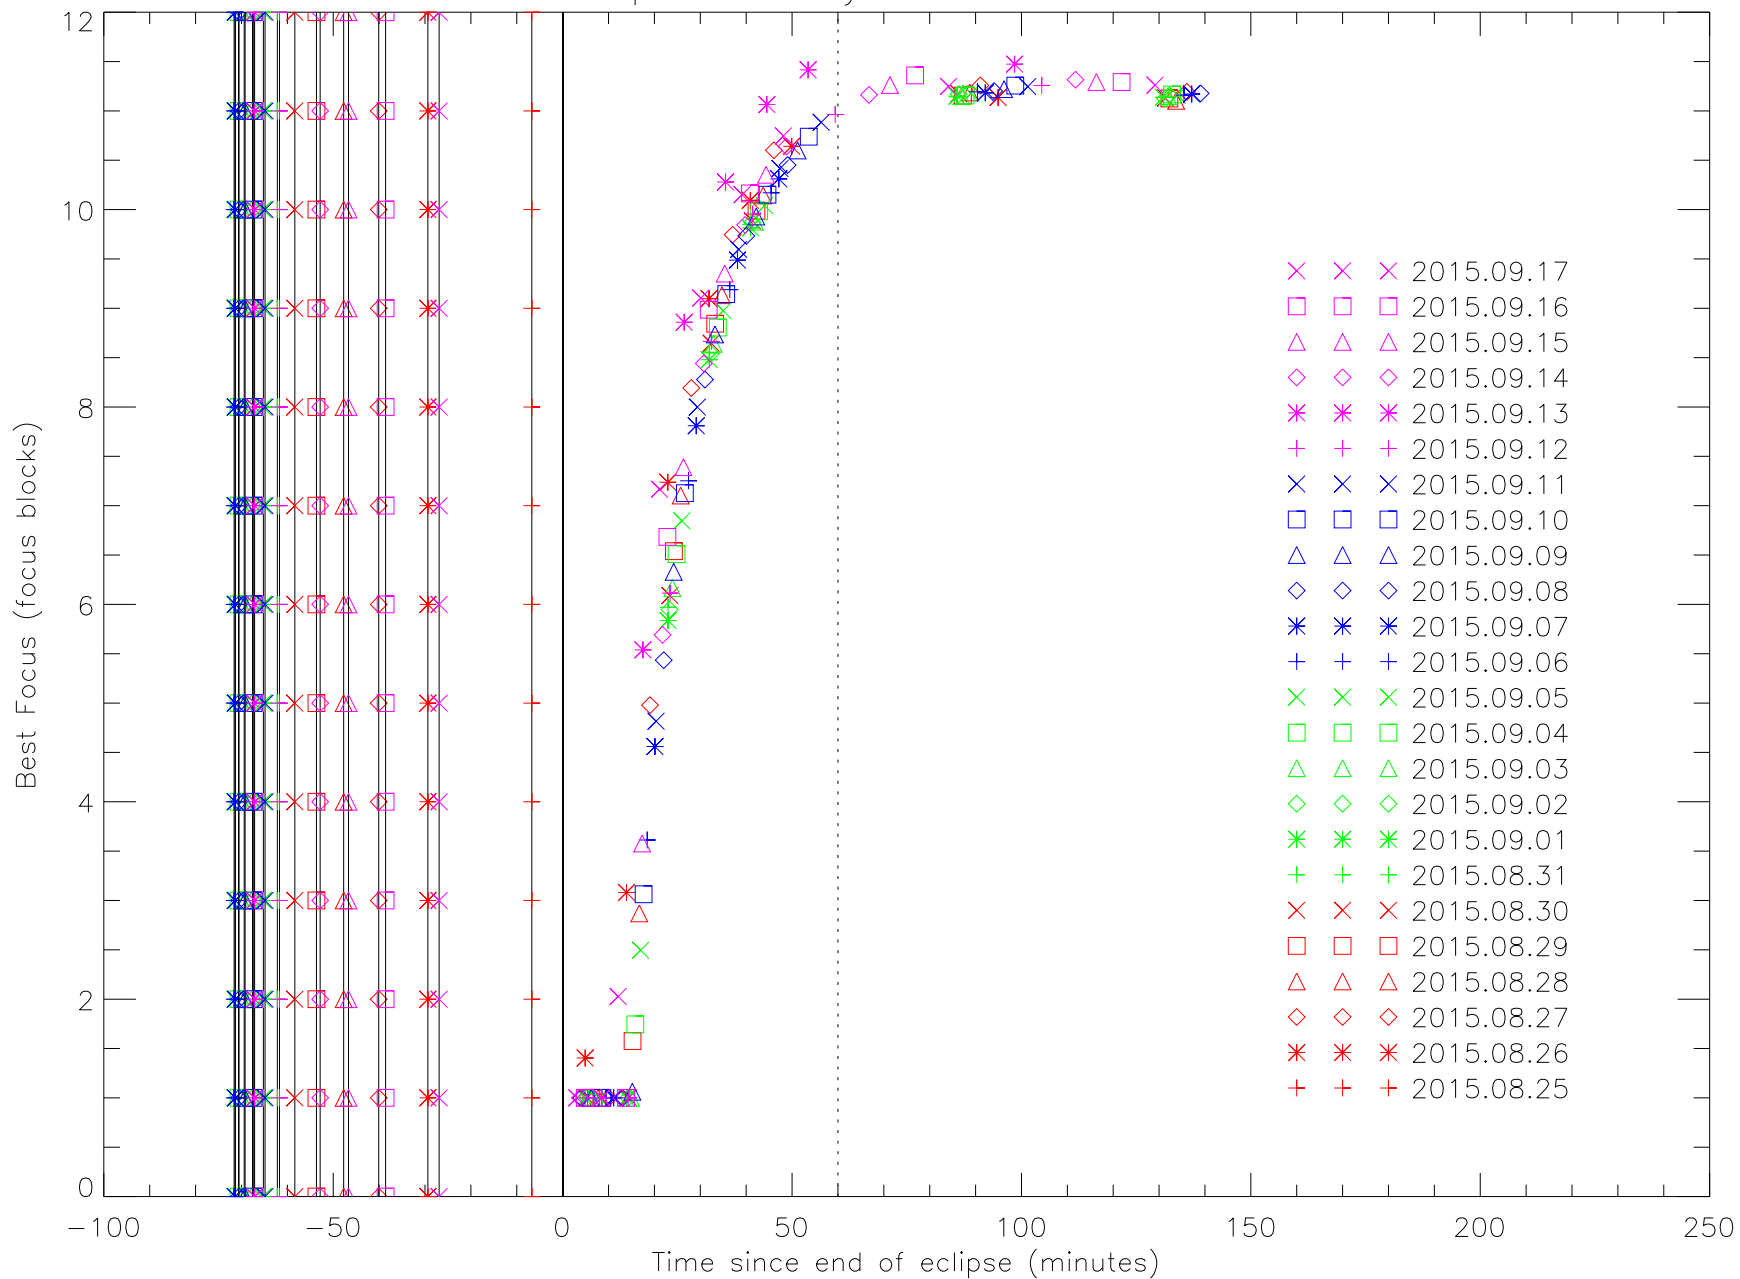

HMI Eclipse Recovery: 2015.08.25–2015.09.17

HMI Eclipse Recovery: 2015.08.25–2015.09.17