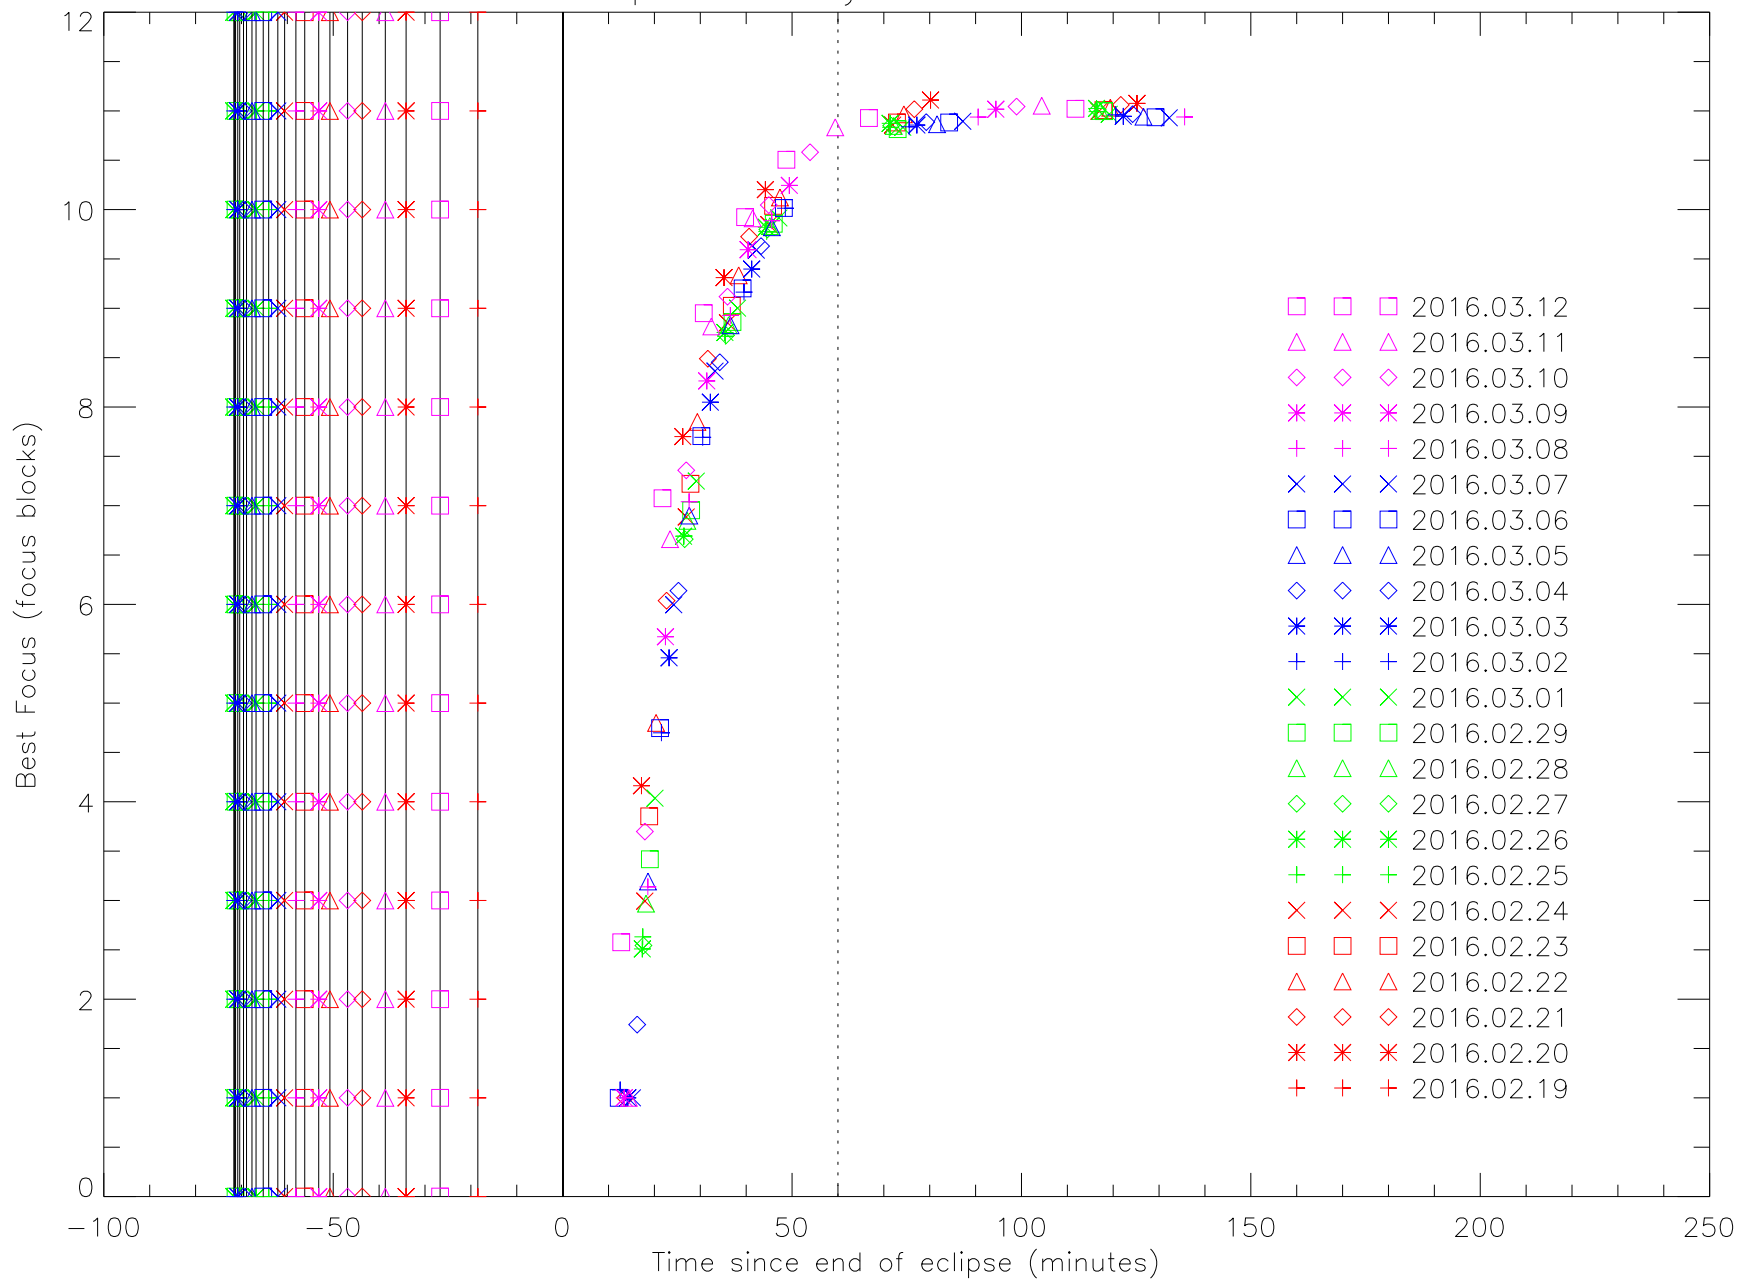

HMI Eclipse Recovery: 2016.02.19–2016.03.12

HMI Eclipse Recovery: 2016.02.19–2016.03.12